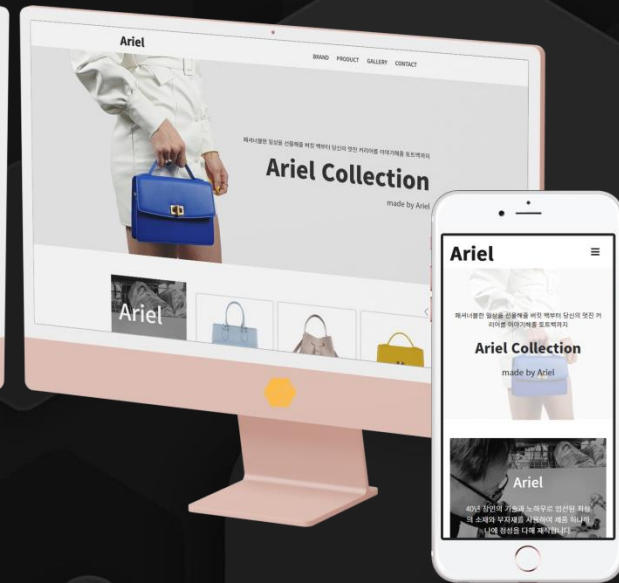

웹사이트 개발
UX/UI RESPONSIVE WEB

카테고리 기업 소개 및 쇼핑몰
분야 웹 · 퍼블리싱
참여율 100%

세바하우징

거주 공간 리모델링을 위한 시공 서비스 의뢰 사이트
참여기간 2021.05-2021.06

Ariel

자체제작 명품 가죽 가방 쇼핑몰 사이트
참여기간 2021.04-2021.05

04. 포트폴리오 portfolio

웹사이트 개발
UX/UI RESPONSIVE WEB