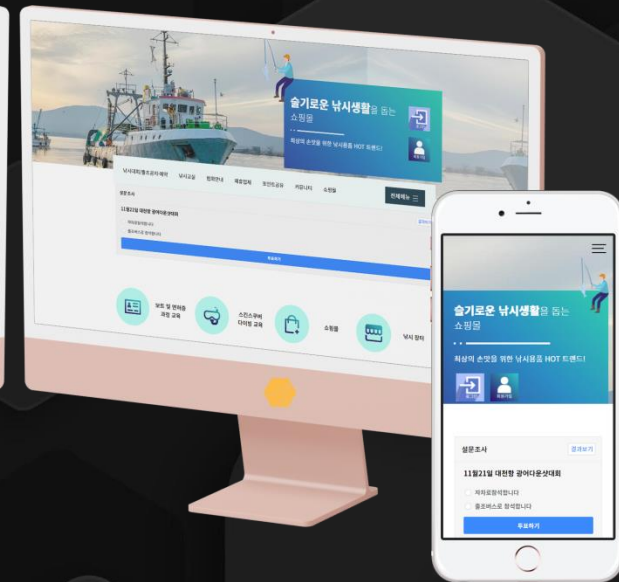

디앤에이

실내건축 및 인테리어 사이트

참여기간 2021.04-2021.05

대한직장인체육회.낙시&보트협회

전국 직장인 낙시&보트, 낙시교실, 낙시대회 등 낙시 정보 사이트

참여기간 2021.08-2021.09

04. 포트폴리오 portfolio

어플리케이션 개발 UX/UI Design

카테고리	소셜
분야	어플리케이션
설명	세계 최대의 국가봉사 단체 - 위치기반서비스, 화상회의, 투표 및 설문 등
참여기간	2021.08 - 2021.10
참여율	100%

라이온스

- 01 세계 최대의 봉사단체, 국제라이온스협회 인천지구 공식 어플리케이션
- 02 내 주변에 있는 회원들이 어디에 있는지 확인하고 싶을때? 위치 기반 서비스로 확인하세요!
- 03 종이수첩 대신 모바일 관리 수첩으로 간편하고 쉽게 확인하세요!
- 04 멀리 떨어져 있어도 화상회의로 참석이 가능!