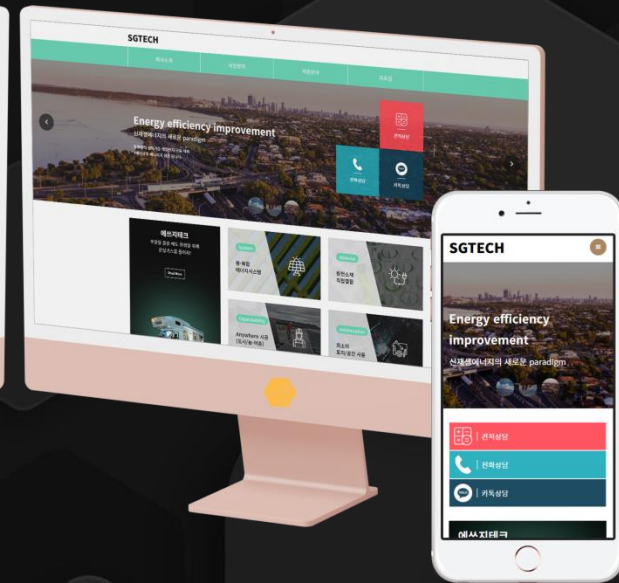

분야 웹 · 퍼블리싱

참여율 100%

화성복지재단

화성요양원부터 양로원 등 재단 활동 소개 사이트

참여기간 2021.09-2021.10

FreeCo

실시간 포토그래퍼 매칭 플랫폼 사이트

참여기간 2021.09-2021.10

04. 포트폴리오 portfolio

웹사이트 개발 UX/UI RESPONSIVE WEB

카테고리 기업 소개
분야 웹 · 퍼블리싱
참여율 100%

신승라이텍

LCD 제조회사 신승라이텍업체 소개 사이트
참여기간 2020.12-2020.12

SGTECH

전자부품 제조 및 판매업 사이트
참여기간 2021.04-2021.05

04. 포트폴리오 portfolio