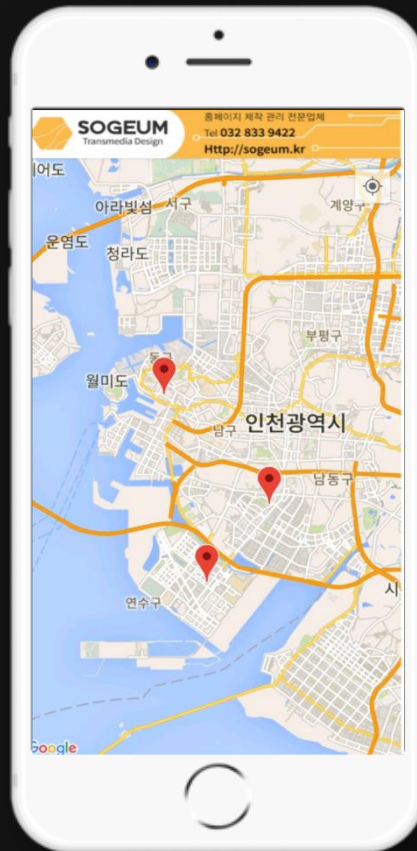

디앤에이

실내건축 및 인테리어 사이트

참여기간 2021.04-2021.05

대한직장인체육회.낙시&보트협회

전국 직장인 낙시&보트, 낙시교실, 낙시대회 등 낙시 정보 사이트

참여기간 2021.08-2021.09

04. 포트폴리오 portfolio

어플리케이션 개발 UX/UI Design

카테고리	소셜
분야	어플리케이션
설명	세계 최대의 국가봉사 단체 - 위치기반서비스, 화상회의, 투표 및 설문 등
참여기간	2021.08 - 2021.10
참여율	100%

라이온스

- 01 세계 최대의 봉사단체, 국제라이온스협회 인천지구 공식 어플리케이션
- 02 내 주변에 있는 회원들이 어디에 있는지 확인하고 싶을때? 위치 기반 서비스로 확인하세요!
- 03 종이수첩 대신 모바일 관리 수첩으로 간편하고 쉽게 확인하세요!
- 04 멀리 떨어져 있어도 화상회의로 참석이 가능!